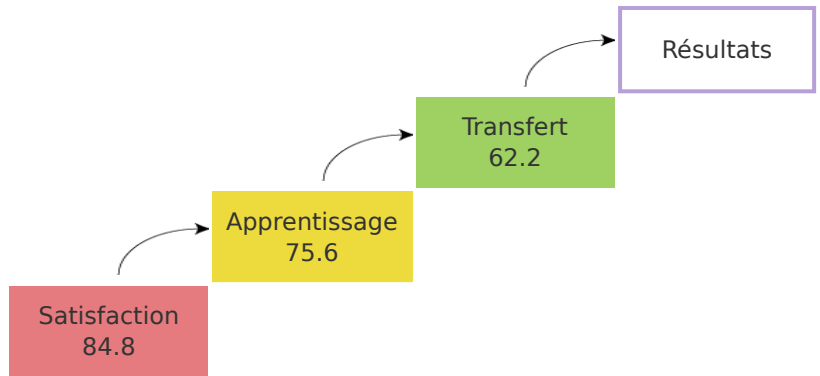

Période 01/01/2016 - 31/01/2017
Taux de retour 64.13 % À chaud (7867/12267) (participant)
 38.62 % À froid (3403/8812) (participant)

Nombre de formations 511
Nombre de sessions 1761
Nombre de participants 11238
Nombre de formateurs 204

Synthèse des résultats

Notes de lecture

- L'ensemble des scores est rapporté sur 100 afin d'homogénéiser la lecture.